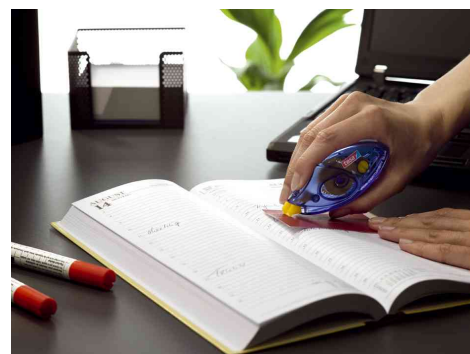

tesa Roller  
ROLL & RELAX

**L'art moderne de coller sans salissure!**

• vis de réglage pratique pour tendre la bande • application facile grâce au large au patin de direction • le roller facilite le collage!

**Roller colle jetable nonPERMANENT GLUE**

• sans solvant • design ergonomique et maniable • détachable • le ruban adhésif jaunâtre fait en sorte que la colle soit visible • bande résistante à la déchirure • couleur: bleu translucide • dans une boîte pliante et accrochable

Exemples d'utilisation:

- adéquat pour coller le papier, le carton, les photos, le plastique et le verre

Adapté pour:

- tous ceux aiment régulièrement coller et decoller les objets

Emballage

Roller colle jetable nonPERMANENT GLUE

Exemple d'utilisation

Vis de réglage pratique pour tendre la bande

Produit	Dimensions de la bande (l) x (L)	Numéro de fabricant	Code
Roller colle jetable non PERMANENT GLUE	8,4 mm x 8,5 m	59190-00005-00	8759190