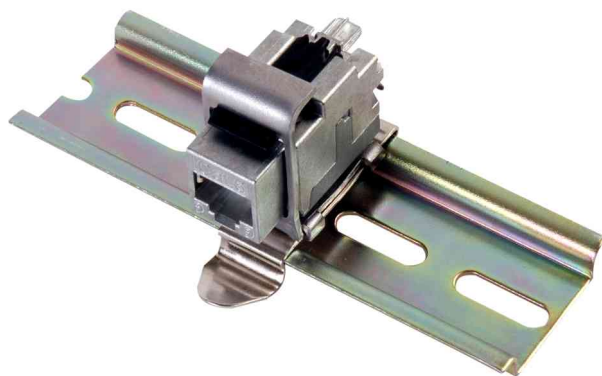

Adaptateur de rails profilé chapeau

- pour modules AMJ Cat.6A et coupleurs Cat.5e / 6+

Adaptateur de rail profilé chapeau

Produit	Modèle	Numéro de fabricant	Code
Adaptateur profilé chapeau		H06000B0045	11191526