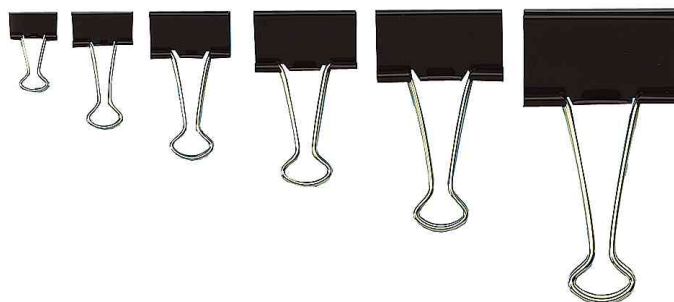

## Pince clip Foldback, dans un carton

• en métal verni • à ressort solide • pinces amovibles et nickelées • assortie en couleurs: bleu, rouge, blanc, vert et jaune • vendu uniquement au conditionnement

### Exemples d'utilisation:

- pour attachement des papiers
- pour accrochage sur le tableau en liège
- pour archivage dans le classeur à anneaux et dossier
- pour marquer les documents/papiers d'un dossier
- pour un assemblage rapide des documents, ainsi qu'une séparation simple
- maintient des tas des papiers

Pinces clip Foldback

largeur en mm	étendu en mm	Couleur	Conditionné	Numéro de fabricant	Code
15	7	noir	12	64 21415	62421380
19	7	couleurs assorties	12	64 2141909	62421387
		noir	12	64 21419	62421381
25	9	noir	12	64 21425	62421382
32	13	noir	12	64 21432	62421383
41	19	noir	12	64 21441	62421384
51	28	noir	12	64.21451	62421385