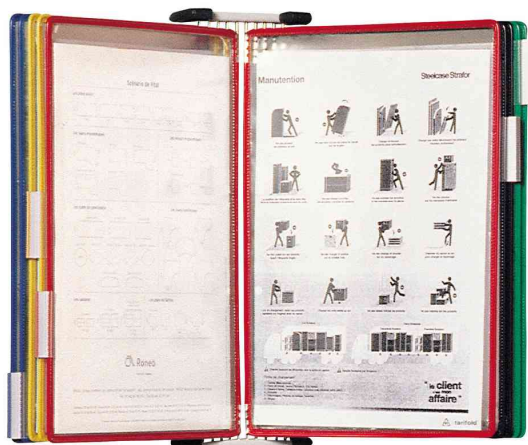

### Système de plaques pochettes murales - métal, incl. 10 plaquettes pochettes

• élément mural incl. 10 plaques pochettes pivotantes tdisplay, A4, assorti dans les couleurs chacun 2 x bleu, rouge, jaune, vert, noir • hauteur de lecture optimale grâce à la fixation variable • fixation sur toutes les surface • pour plus d'espace au travail • informations toujours à hauteur de vue • extension illimitée par simple alignement des éléments muraux • support en tôle d'acier, laqué gris lumière • plaques pochettes en plastique résistant, cadrées de fil d'acier gainé de plastique en couleur • ouverture en haut • incl. 5 cavaliers 50 mm (bandes de carton neutres et en couleur), 4 pluggers pour un angle de lecture optimal et matériel de fixation

**Accessoires: élément mural d'extension:** format: A4 • livraison non équipée • pour l'accueil des plaques pochettes pivotantes tdisplay avec **code: 93114001 - 93114009** • possibilité de monter plusieurs éléments muraux côté à côté • en tôle d'acier • couleur: gris

**Exemples d'utilisation:**

- parfaitement adapté pour les contrôles de qualité, lignes de montage, machines, etc.

Système de plaques pochettes - métal

Système de plaques pochettes - métal, exemples d'utilisation