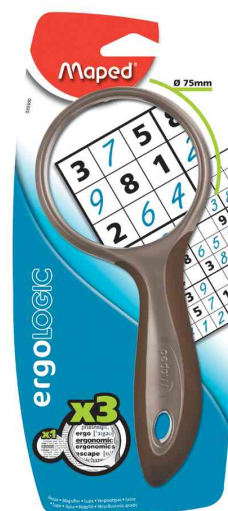

## Loupe

• grossissement 3 x • verre sans distorsion • poignée ergonomique soft-touch • sous carte blister

**50 mm:** la livraison se fait assortie avec une poignée en plastique argent/gris et noir/ gris, un choix spécial de couleur n'est pas possible!

**75 mm:** la livraison se fait assortie avec une poignée en plastique noir et noir/gris, un choix spécial de couleur n'est pas possible!

Loupe

Loupe, sous emballage blister

Produit	Diamètre en mm	Numéro de fabricant	Code
Loupe	50	039100 3	334206100
	75	039300 7	82039300