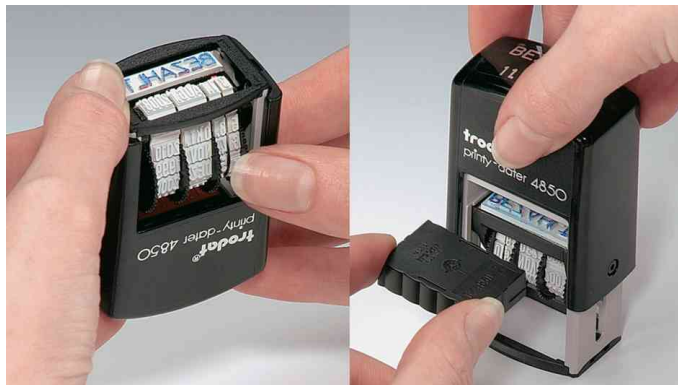

**Datumstempel Printy Dater 4850L, selbstfärbend**

• mit 12 Jahresband • mit Textplatte • mit zweifarbigem Stempelkissen (Text in blau, Datum in rot) • Schrifthöhe: 3,8 mm • Kunststoff-Gehäuse • mit eingebautem Stempelkissen • Datumeinstellung mittels Antriebsrädern • Maße: (B)40 x (T)22 mm x (H)76 mm • passendes Ersatzstempelkissen: 6/4850 und 6/4850/2

Datum und Text: deutsch

Zubehör: Ersatzstempelkissen: VE = 2 Stück auf Blisterkarte, Abgabe nur in ganzen VE's

Datumstempel Printy Dater 4850L, selbstfärbend

**BEZAHLT EINGEGANGEN**

**11. JAN. 2019**

**11. JAN. 2019**

**GEBUCHT**

**GEFAXT**

**11. JAN. 2019**

**11. JAN. 2019**

Abdruckbeispiel

Datum einstellen - Stempelkissen tauschen

Produkt	Ausführung	Abdruckgröße	Gehäuse-/Kissenfarbe	Hersteller-Nummer	Bestell-Nummer
Datumstempel Printy Dater 4850L	BEZAHLT	23 x 12	schwarz - blau / rot	51 4852	62514852
	EINGEGANGEN	23 x 12	schwarz - blau / rot	51 4851	62514851
	GEBUCHT	23 x 12	schwarz - blau / rot	51 4853	62514853
	GEFAXT	23 x 12	schwarz - blau / rot	51 4854	62514879
Zubehör: Ersatzstempelkissen 6/4850	(VE-Preis)		rot	6257	62515776
			blau	6258	62515774
			grün	6259	62515775
Zubehör: Ersatzstempelkissen 6/4850/2	(VE-Preis)		schwarz	6256	62515773
			blau / rot	51 4850321	62515713