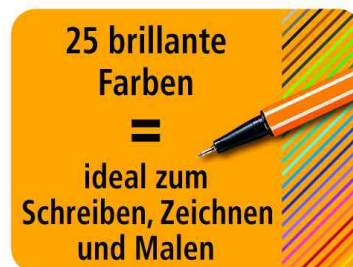

Fineliner point 88®

- pointe en métal caoutchoutée • capuchon ventilé • bout et capuchon à la couleur de l'encre • grande résistance au séchage • idéalement approprié lors à l'utilisation de gabarits et des règles • en 25 différentes couleurs

Fineliner point 88®

25 différentes couleurs

Produit	Largeur de tracé	Couleur du tracé	Couleur du corps	Numéro de fabricant	Code
Fineliner point 88	0,4 mm	neongelb	orange/weiß	88/024	5650323
	0,4 mm	neongrün	orange/weiß	88/033	5650324
	0,4 mm	neonorangen	orange/weiß	88/054	5650326
	0,4 mm	neonpink	orange/weiß	88/056	5650327
Stylo feutre point 88	0,4 mm	neonrot	orange/weiß	88/040	5650325
	0,4 mm	abricot	orange/blanc	88/26	5651397
	0,4 mm	bleu	orange/blanc	88/41	5651421
	0,4 mm	bleu clair	orange/blanc	88/57	5651428
	0,4 mm	bleu moyen	orange/blanc	88/32	5651434
	0,4 mm	bleu nuit	orange/blanc	88/22	5651394
	0,4 mm	bleu turquoise	orange/blanc	88/51	5651436
	0,4 mm	gris clair	orange/blanc	88/94	5651440
	0,4 mm	gris foncé	orange/blanc	88/96	5651441
	0,4 mm	jaune	orange/blanc	88/44	5651430
	0,4 mm	lilas	orange/blanc	88/58	5651425
	0,4 mm	marron	orange/blanc	88/45	5651426
	0,4 mm	mauve	orange/blanc	88/59	5651398
	0,4 mm	noir	orange/blanc	88/46	5651420
	0,4 mm	ocre foncé	orange/blanc	88/89	5651439
	0,4 mm	orange	orange/blanc	88/54	5651431
	0,4 mm	rose	orange/blanc	88/56	5651424
	0,4 mm	rouge	orange/blanc	88/40	5651422
	0,4 mm	rouge foncé	orange/blanc	88/50	5651432
	0,4 mm	vert	orange/blanc	88/36	5651423
	0,4 mm	vert clair	orange/blanc	88/43	5651438
	0,4 mm	vert glacé	orange/blanc	88/13	5651435
	0,4 mm	vert olive	orange/blanc	88/63	5651437
	0,4 mm	vert pomme	orange/blanc	88/33	5651396
	0,4 mm	vert sapin	orange/blanc	88/53	5651395
	0,4 mm	violet	orange/blanc	88/55	5651433