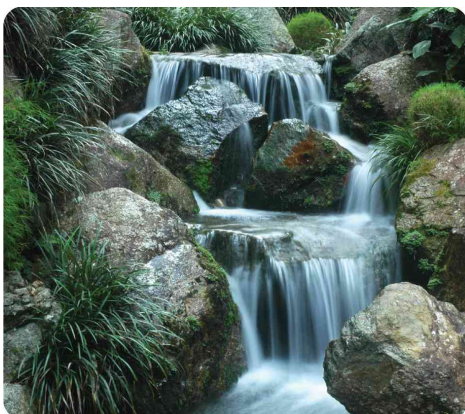

Fellowes**Tapis souris EARTH**

• rectangulaire • pour une direction de souris sans trouble • tapis écologique avec partie inférieure en caoutchouc base recyclé à 95% • images relaxantes • la partie inférieure antidérapante en caoutchouc protège le bureau des égratignures • facile à nettoyer

Exemples d'utilisation:

- adapté pour souris optiques
- pour embellir le bureau

Bien-être

Cascade

Feuilles

Fond marin

Océan

Plage solitaire