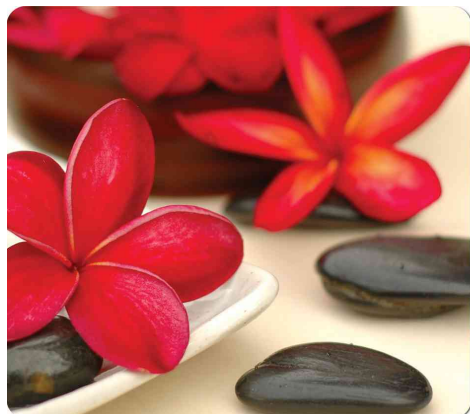

Fellowes**Tapis souris EARTH**

• rectangulaire • pour une direction de souris sans trouble • tapis écologique avec partie inférieure en caoutchouc base recyclé à 95% • images relaxantes • la partie inférieure antidérapante en caoutchouc protège le bureau des égratignures • facile à nettoyer

Exemples d'utilisation:

- adapté pour souris optiques
- pour embellir le bureau

Bien-être

Cascade

Feuilles

Fond marin

Océan

Plage solitaire