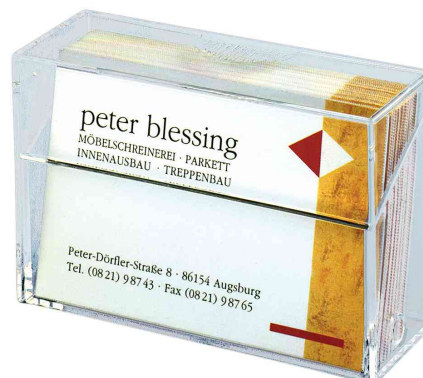

sigel

### Boîte pour cartes de visite

- transparent • rangement parfait de vos cartes de visite
- (a) en acrylique • pour jusqu'à 80 cartes de visite • avec couvercle et encoche
- (b) en plastique rigide • pour jusqu'à 100 cartes de visite • avec couvercle

**Exemple d'utilisation:**

- Foires ou congrès
- Cabinets ou associations de bureau

(a) Boîte cartes de visite, acrylique

(b) Boîte cartes de visite, en plastique rigide

Produit	Dimensions en mm (L x H)	Code
(a) Box, acrylique	pour cartes de jusqu'à 90 x 58 mm	8201911
(b) Boîte, Plastique dur	pour cartes jusqu'à 86 x 55 mm	8200950