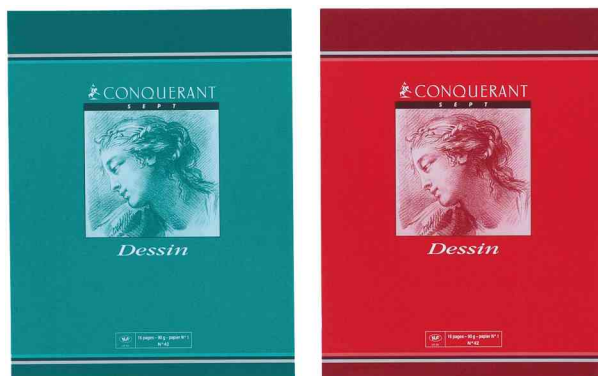

Cahier de dessin

• papier 120 g/m² • couleurs assorties, le choix d'une couleur spéciale n'est pas possible

Exemples d'utilisation:

- pour dessins au crayon et crayon de couleur

Cahier de dessin

Produit	Modèle	Conditionné	Code
Cahier de dessin, 170 x 220 mm, 8 feuilles	neutre	25	339270200
	quadrillé 10 x 10 mm	25	339270300
Cahier de dessin, 240 x 320 mm, 8 feuilles	neutre	25	339206200