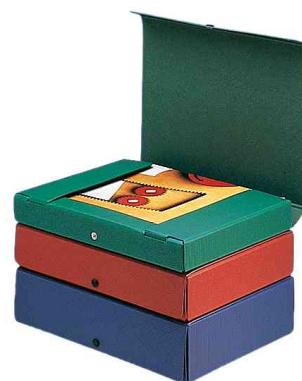

## Porte-documents

• format: A4 • carton solide, épaisseur: 1,4 mm • pour ranger et conserver documents, magazines etc. • 3 rabats • avec dos solide et étiquette inscriptible • fermeture à bouton de pression • dimensions: (L)240 x (P)315 mm

## Porte-documents colors

• Format: A4 • carton solide, épaisseur: 104 mm • pour ranger et conserver documents, magazines etc. • 3 rabats • avec dos solide • fermeture à bouton de pression • design de structure • dimensions: (L)240 x (P)315 mm

Porte-documents

Porte-documents colors

Produit	Capacité	Couleur	Numéro de fabricant	Code
Porte-documents	10 mm	noir	400000992	61031411
	20 mm	noir	400000993	61031412
	30 mm	noir	400000994	61031413
	40 mm	noir	400001926	61031414
	60 mm	noir	400000985	61031416
	80 mm	noir	400000989	61031418
Porte-documents colors	40 mm	rouge	400001927	61531404
	60 mm	rouge	400000986	61531406
Porte-documents office colors	40 mm	bleu	400001922	61131404
		vert	400001928	61231404
	60 mm	bleu	400001923	61131406
		vert	400000987	61231406
	80 mm	bleu	400000988	61131408
		rouge	400000990	61531408
	80 mm	vert	400000995	61231408