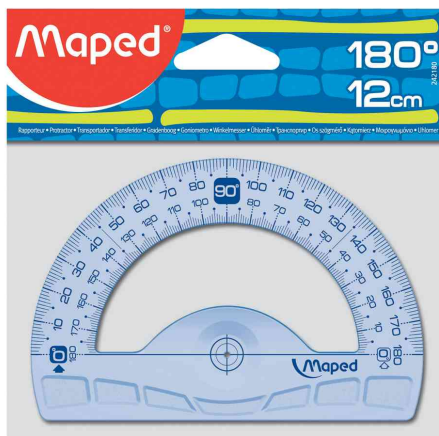

Rapporteur Geometric 180°

- en plastique • transparent • graduation en couleur résistante aux rayons UV • indication spéciale 90° • avec collimateur au milieu • affichage pair dans 2 directions
- zone de prise en main ergonomique • en pochette de protection

Rapporteur Geometric 180°

Produit	Modèle	Numéro de fabricant	Code
Rapporteur demi-circulaire géométrique 180 degrés	Longueur: 120 mm	242180 7	82242180