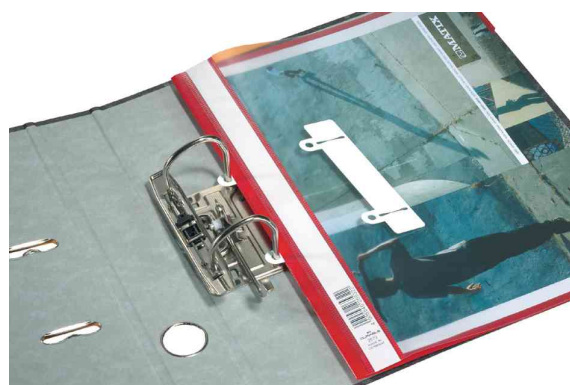

DURABLE
Languette coulissante

En insérant la languette coulissante dans le système à lamelles, les chemises à lamelles peuvent être classés dans n'importe quel classeur ou reliure • vendu uniquement au conditionnement

Languette coulissante

Languette coulissante, exemple d'utilisation

Produit	Couleur	Conditionné	Numéro de fabricant	Code
Languette coulissante	blanc	50	2996-02	9299602