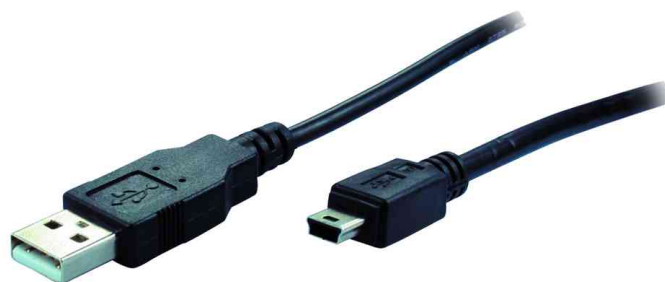

shiverpeaks
BASIC-S**Mini câble USB 2.0, USB-A mâle - Mini USB-B mâle à 5 broches**

- dimensions: 3,0 x 6,8 mm
- compatible avec USB 1.1/2.0
- dans un étui en plastique avec perforation euro

Exemples d'utilisation:

- adapté pour les appareils photos numériques de marque Sony, Casio, Palm, Olympus, Panasonic, Casio, Nikon, Samsung, Canon, HP etc.
- pour connecter les disques durs externes, lecteurs MP3, PS3 etc.

Mini câble USB 2.0 - mâle USB-A - mâle USB-B Mini 5 broches

Produit	Modèle	Longueur	Numéro de fabricant	Code
Mini câble USB 2.0	USB-A mâle - mini USB-B mâle à 5 broches	1,0 m	BS77161	22224933
		2,0 m	BS77162	22224930
	USB-A mâle - mini USB-B mâle à 5 broches	3,0 m	BS77163	22224931
		5,0 m	BS77165	22224932