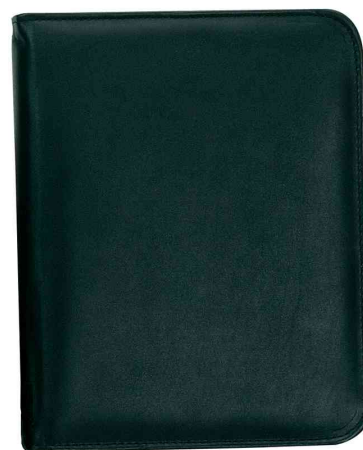

binel®**Agenda A5 "Manager", modèle T3-1**

- en véritable cuir Nappa • avec fermeture éclair tout autour
- six compartiments pour cartes de crédit et de visite
- deux passants pour stylos avec stylo inclus
- mécanisme à 6 anneaux 30 mm
- espacement des trous: 13 / 13 / 59 / 13 / 13 mm
- équipement de base: 1 couverture "Reliure" / "Calendrier" / "Notes" / "Aujourd'hui" / "i", 21 feuilles notes, 20 feuilles aujourd'hui, 15 feuilles adresses, 20 feuilles de papier quadrillé, 9 feuilles de registre en plastique A - Z et pages info
- toutes les couvertures sont en plastique
- hauteur de la feuille: env. 210 mm
- largeur de la feuille: env. 149 mm
- trilingue: allemand, anglais, français
- dimensions fermées: (L)210 x (P)45 x (H)263 mm
- couleur: noir
- livré sans calendrier

Calendrier approprié: sous code 59447998 / 59448000

Exemples d'utilisation:

- pour l'organisation parfaite du temps

Modèle T3-1

Modèle T3-1, fermé

Produit	Modèle	Calendrier	Format	Couleur	Numéro de fabricant	Code
Agenda modèle T3-1	cuir	sans calendrier	A5	noir	T3-1	59447871