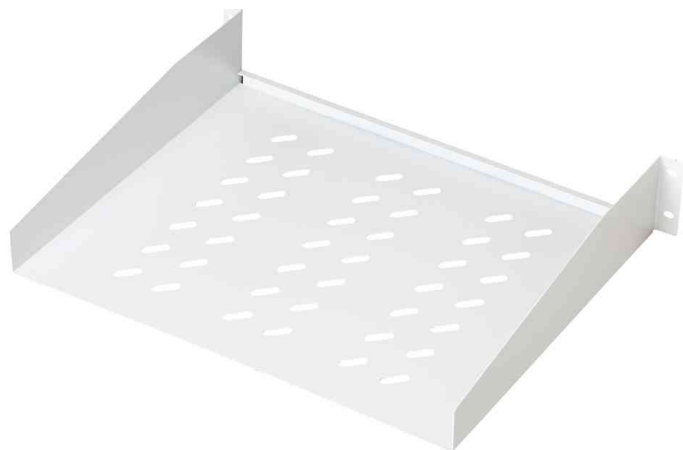

Etagères 19", 2 U, montage fixe pour baie réseau

• tôle perforées stable • montage aux quatres cornieres (plateforme de 19") • avec matériel de fixation • dimensions: (L)483 x (P)550 x (H)88 mm

Étagère 19", 2 U, montage fixe, gris

Étagère 19", 2 U, montage fixe, noir

Produit	Couleur	Modèle	Numéro de fabricant	Code
19" Fachboden, 2 HE	lichtgrau (RAL 7035)	Tiefe: 370 mm, Belastbarkeit: 25 kg	DN-97610	11003868
	schwarz (RAL 9005)	Tiefe: 370 mm, Belastbarkeit: 25 kg	DN-19 TRAY-2SW	11003869
Etagère 19", 2 U	schwarz (RAL 9005)	Tiefe: 550 mm, Belastbarkeit: 25 kg	DN-19 TRAY255SW	11003870
	gris clair (RAL 7035)	Profondeur: 550 mm, charge: 25 kg	DN-19 TRAY-2-55	11002190