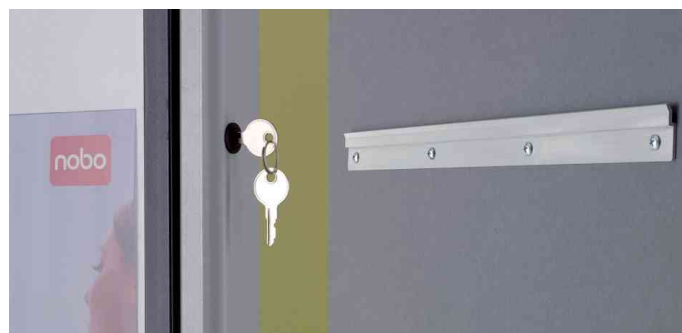

Vitrine, porte coulissante, surface d'affichage en métal

• pour l'intérieur • portes coulissantes pour une ouverture et fermeture peu encombrantes • cadre en aluminium avec serrure de sécurité • revêtement de tableau blanc magnétique permettant une utilisation des aimants et des marqueurs effaçables à sec • porte en verre de sécurité de 4 mm d'épaisseur - 5 fois plus résistant que le verre classique • profondeur intérieure utile: 18 mm • écart entre les feuilles A4 pour une meilleure présentation des affiches • support de montage unique en son genre • le support est vissé au mur et la vitre y est accrochée • livré avec 2 clés

Exemples d'utilisation:

- pour l'affichage des informations, prix, numéros d'urgence, consigne de sécurité et de vente
- pour l'affichage des communiqués ou horaires
- à la réception
- dans des immeubles de bureaux et halls d'entrée
- dans des espaces de vente

Adapté pour:

- écoles, universités
- administration
- hôtels
- entreprises

8 x A4

Serrure de sécurité - support de montage

Modèle	Dim. ext. en mm (L x P x H)	Dim. int. en mm (L x P x H)	Numéro de fabricant	Code
12 x A4	972 x 54 x 1.000	890 x 18 x 927	1902570	5533789
15 x A4	1.192 x 54 x 1.000	1.110 x 18 x 927	1902609	5533797
18 x A4	1.412 x 54 x 1.000	1.330 x 18 x 927	1902571	5533790
27 x A4	2.072 x 54 x 1.000	1.990 x 18 x 927	1902572	5533791
8 x A4	972 x 54 x 692	890 x 18 x 620	1902569	5533788