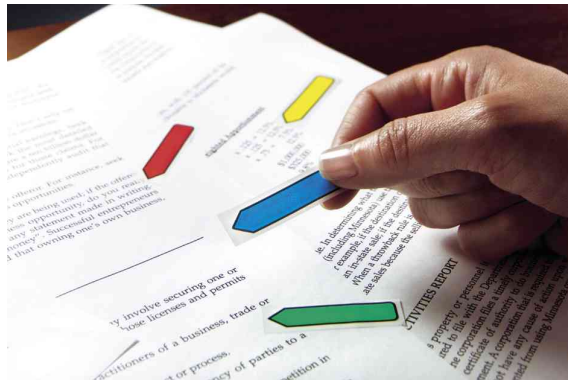

Post-it® Index marque-page flèches

• convient au mieux pour le marquage en couleur à l'intérieur des documents et des passages de texte • signal vif et inscriptible • autocollant, détachable et réutilisable • distributeur plat pour coller dans les agendas • couleurs assorties • dimensions: (l)11,9 x (L)43,2 mm • conditionné = 5 x 20 index de signalisation en forme de flèche, vendu uniquement au conditionnement

Exemples d'utilisation:

- pour structurer et organiser les documents
- pour le marquage de passages importants
- pour le marquage de passages importants dans les littératures spécialisées et les documents éducatifs
- support d'orientation pour cartes géographiques et littératures de voyage
- marques-pages dans les livres

Adapté pour:

- élèves et étudiants

Index de signalisation en forme de flèche Post-it, dans distributeur transparent

Index de signalisation Post-it en forme de flèche, utilisation

Produit	Couleur	Conditionné	Numéro de fabricant	Code
(1) flèches	rouge/bleu/jaune/vert/lilas	5	684-ARR1	9006041