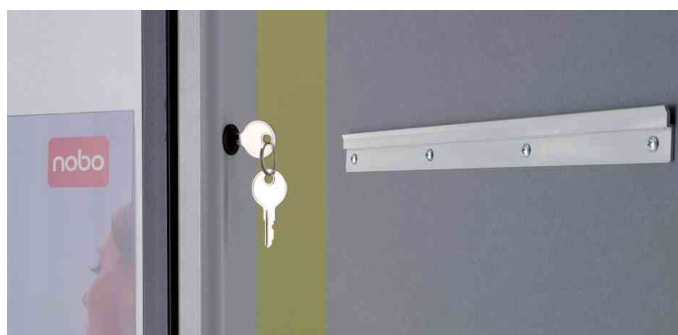

Serrure de sécurité - support de montage

Modèle	Dim. ext. en mm (L x P x H)	Dim. int. en mm (L x P x H)	Numéro de fabricant	Code
4 x A4	532 x 37 x 692	450 x 17 x 623	1902557	5533776
6 x A4	752 x 37 x 692	670 x 17 x 623	1902558	5533777
8 x A4	972 x 37 x 692	890 x 17 x 623	1902559	5533778
9 x A4	752 x 37 x 1.000	670 x 17 x 930	1902560	5533779