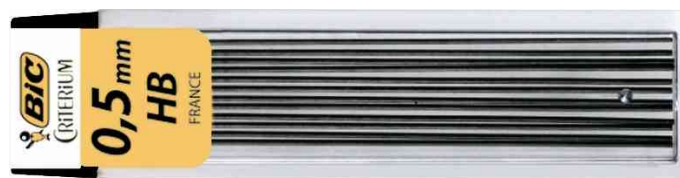

CRITERIUM®

Mines pour portemine Critérium

- conditionné = 1 boîte de 12 mines, vendu uniquement au conditionnement

Mines pour portemine Critérium

Produit	Degré de dureté	Diamètre des mines	Numéro de fabricant	Code
Mines pour portemine Critérium	HB	0,5 mm 0,7 mm	827065 827080	5103346 5103347